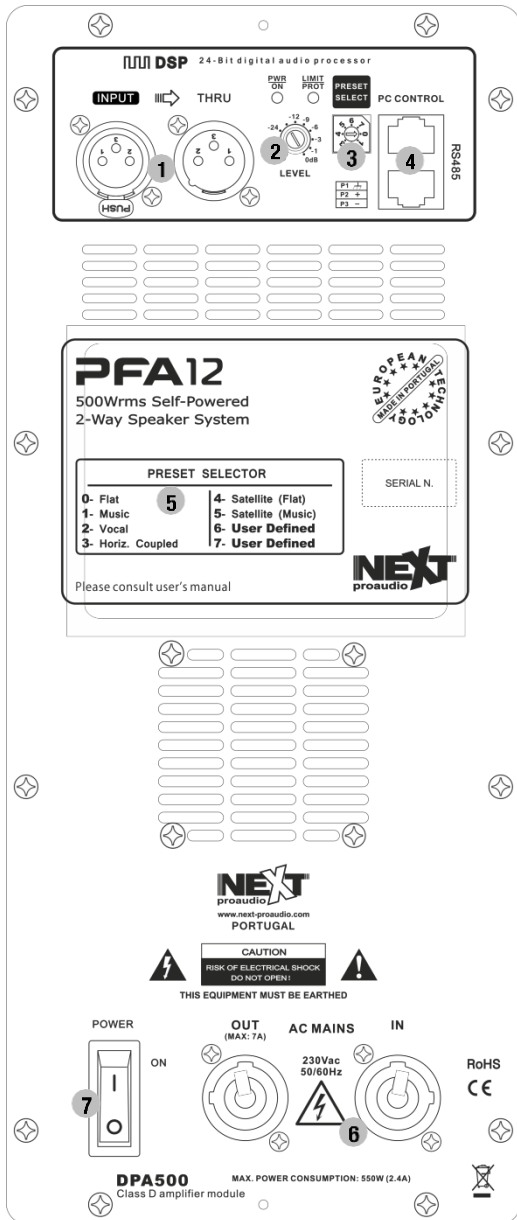

- 리깅 장비 설치하는 오직 자격을 갖춘 전문가가 다루어야 한다.
- 생길지 모르는 부상을 예방하기 위해 항상 적절한 보호의복과 장비를 착용한다.
- 장비설치에 대한 지역 및 국가규정을 이해한다.

PFA12 앰프

PFA 시리즈 모델들 중 하나인 PFA12은 사용하기 단순하고 다용도 시스템으로 활용할 수 있도록 설계되었다. PFA12는 완벽한 플러그앤플레이가 가능한 것으로 이미 모든 상황을 커버할 수 있는 여섯 개의 미리 설정된 구성을 가지고 있다. 만일 이 값들이 마음에 안 든다면, 두 개의 이용 가능한 유저 디파인드 구성을 사용하면 된다. 이 구성은 넥스트프로오디오 SOUNDWARE 소프트웨어와 제공된 RS485-USB 컨버터를 사용하여 사용자의 구미에 맞게 시스템에 적용시킬 수 있다.

여기 앰프 패널에 대한 간단한 설명이 있다.

- 1- 시그널 인풋/아웃풋
- 2- 레벨 조정 전위차계
- 3- 프리셋 셀렉터
- 4- RS485 커뮤니케이션 인터페이스
- 5- 이용가능한 프리셋 목록
- 6- AC 메인 파워 인풋/아웃풋
- 7- 파워 온/오프 스위치

PFA 시리즈 스피커는 리미터 LED를 지속적으로 켜두지 않도록 해야 한다.

¹ Download NEXT-proaudio SOUNDWARE at www.next-proaudio.com/downloads