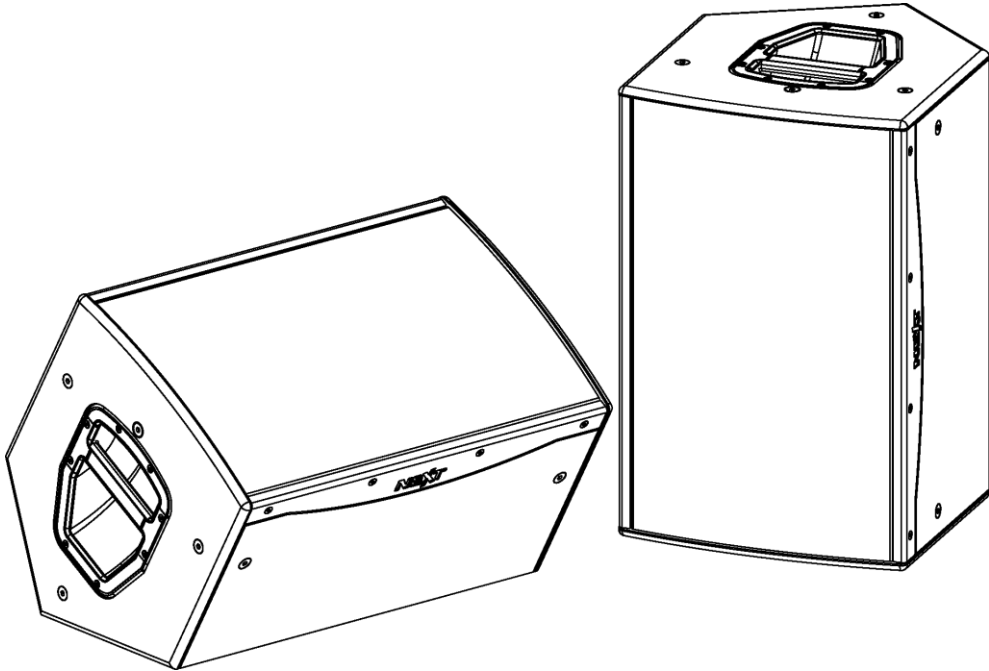

NEXT
proaudio
www.next-proaudio.com

PFA12/PFA12P
액티브/패시브 풀레인지 스피커
사용자매뉴얼